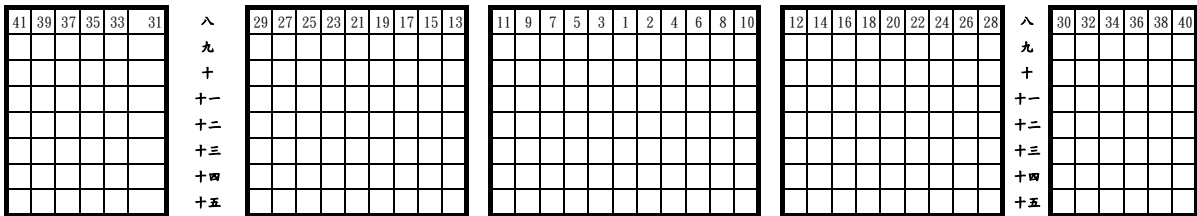

# 大禮堂座位圖

1.樓下座位數1030

2.樓上座位數200 共1203座位

☆ 二樓座位因視野問題,建議以200人為上限。黃色區塊部份視野不佳,粉紅色區塊視野不佳請勿安排座位於此處~!

借用人若有按座位售票或依座位號碼安排座位請先行實地勘查座位狀況,

若無實地勘查,事後才發現視野不佳事務二組概不負責此類事宜