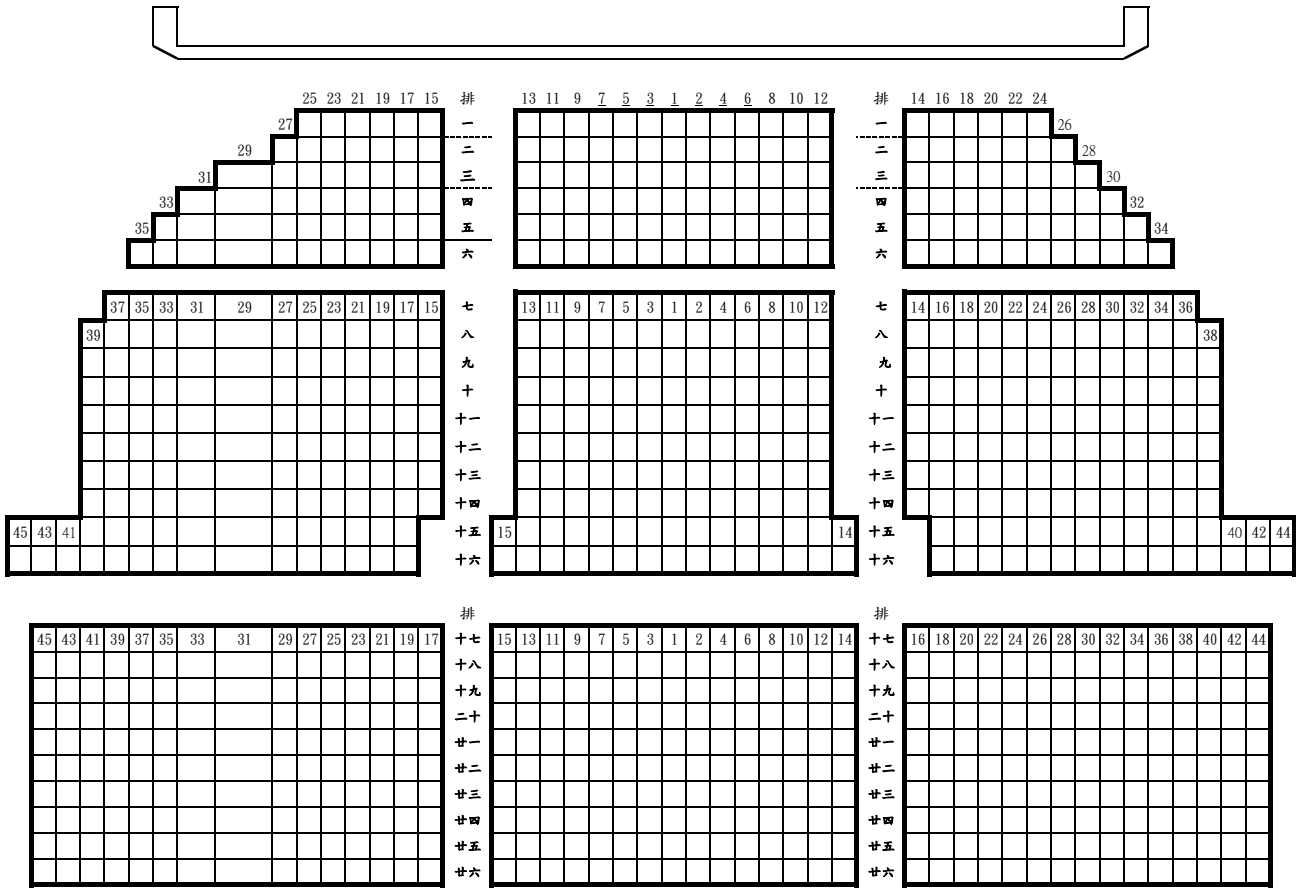

# 大禮堂座位圖

1.樓下座位數1030

2.樓上座位數200 共1203座位

☆ 二樓座位因視野問題,建議以200人為上限。黃色區塊部份視野不佳,粉紅色區塊視野不佳請勿安排座位於此處~!

借用人若有按座位售票或依座位號碼安排座位請先行實地勘查座位狀況,

若無實地勘查,事後才發現視野不佳事務二組概不負責此類事宜